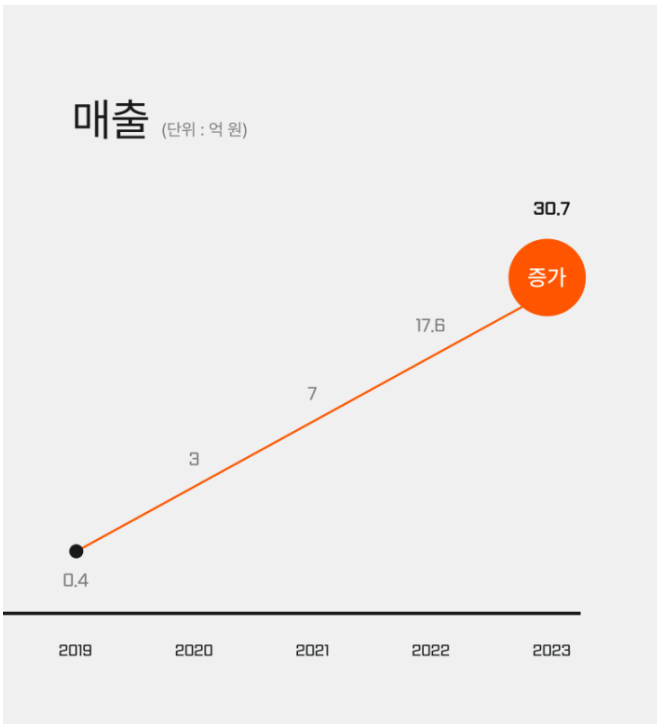

알고리즘 세금신고 서비스 **SSEM** 에서

Tax 시장의 문제를 함께 해결 할

동료를 모집합니다

SSEM

개인사업자 세금 신고

사업자가 되면 의무적으로 세금을 신고해야 하지만, 직접 세금을 신고하기엔 어렵다는 문제점이 있습니다. 그래서 대부분 세무사를 수입하지만, 연간 100만원 이상의 높은 비용이 발생합니다.

직접하기엔, 너무 어렵다

- 수입/지출이 세법에 맞게 분류되어야 함
- 매년 변경되는 세법에 대응해야 함
- 잘못 신고하면 가산세를 낼 수 있음

세무사는, 너무 비싸다

기장료 월 10만 원 · 세무 조정료 30만 원 이상
*매출에 따라 변경

SSEM

성과

4.8 (리뷰 4.56천개)

- 리치린둥이누나 Life With Dogs
★★★★★ 2021년 5월 22일
어찌다 보니 이 앱을 알게 되서 올해 종소세 신고 완전 간단하게 직접했어요. 매년 세무사 돈을 받아 신고했거든요. 공동인증서만 설치하면 이후로는 버튼만 눌러주면 끝나는 거예요. 세법이 바뀌어 발급 받는다면, 수수료 부담도 적으니까 내년에도 뱅 뱅 하고 싶네요.
- 김은정
★★★★★ 2021년 5월 5일
국세청에서 직접 신고하려고 계속 시도하다가 열받아서 썩썩거리다가 그전에 못지않은 기억이 있어서 열실행후 신고 실행하니 너무나도 쉽고 빠르게 자료수집되어 감사할 따름입니다. 감사합니다. 앞으로 계속 사용할것 같습니다. 변창하세요
- 정일용
★★★★★ 2021년 5월 11일
엄청난 어플. 이렇게 좋은어플이 무료인가 했더니 계산만 무료였고 신고도 무료 발생된다는데 아직 실질적으로 어플로 신고해본적은 없지만 생각대로 된다면, 어마어마. 이걸 세무사 계본 분들 다 아시겠지만, 충분히 합리적이라고 생각합니다. 주변에 알리고,이라도 모자를수준 어플 개발자한테 상 줘야할 ㅋㅋ
- 핀컴에니메이션
★★★★★ 2021년 5월 22일
그 동안 오랫동안 방법을 몰라 수입도 없는데 내지 않아도 되는것을 알게 되었는데 정말 편하고 좋습니다. 홈텍스는 너무 복잡하게해놓아서 무슨 일인지 이해가안됨. 이 어플을 써주면 최고 좋은 어플입니다.
- Joshua Lim
★★★★★ 2021년 5월 4일
진짜 간편하고 편리함 누구든지 어려움없이 세금관련된 업무를 쉽게 사용할수있게 해놓은 어플임.